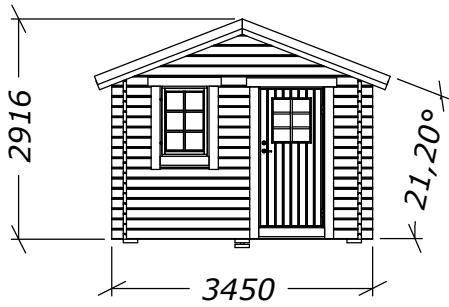

# Bastu 15m<sup>2</sup>

Tel. +46 952 12222 Fax. +46 952 10300  
E-Mail: info@sorselestugan.se www.sorselestugan.se

Ver. 1.0

Skala 1:100 om ej annan anges.

\* = OBS 65mm lägre.