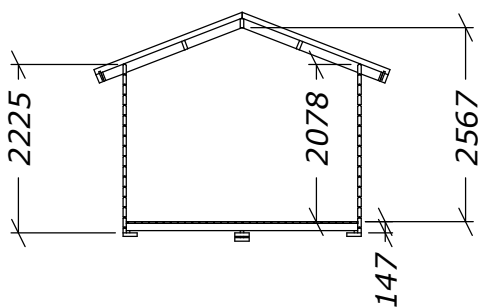

# Bastu 15m<sup>2</sup>

Tel. +46 952 12222 Fax. +46 952 10300  
E-Mail: info@sorselestugan.se www.sorselestugan.se

Ver. 1.0

Skala 1:100 om ej annan anges.

\* = OBS 65mm lägre.