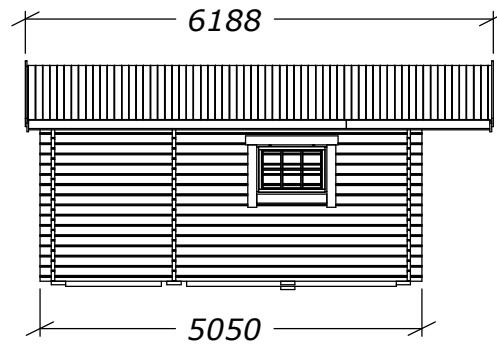

# Bastu 15m<sup>2</sup>

Tel. +46 952 12222 Fax. +46 952 10300  
E-Mail: info@sorselestugan.se www.sorselestugan.se

Ver. 1.0

Skala 1:100 om ej annan anges.

\* = OBS 65mm lägre.