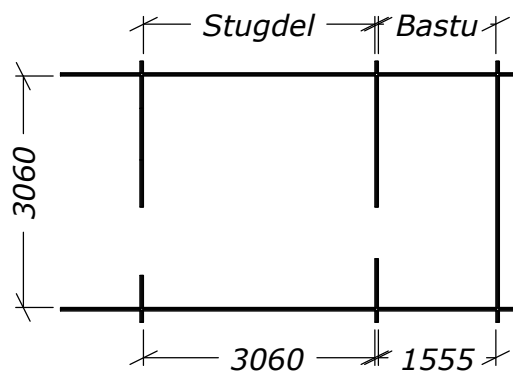

# Bastu 15m<sup>2</sup>

Tel. +46 952 12222 Fax. +46 952 10300  
E-Mail: info@sorselestugan.se www.sorselestugan.se

Ver. 1.0

Skala 1:100 om ej annan anges.

\* = OBS 65mm lägre.